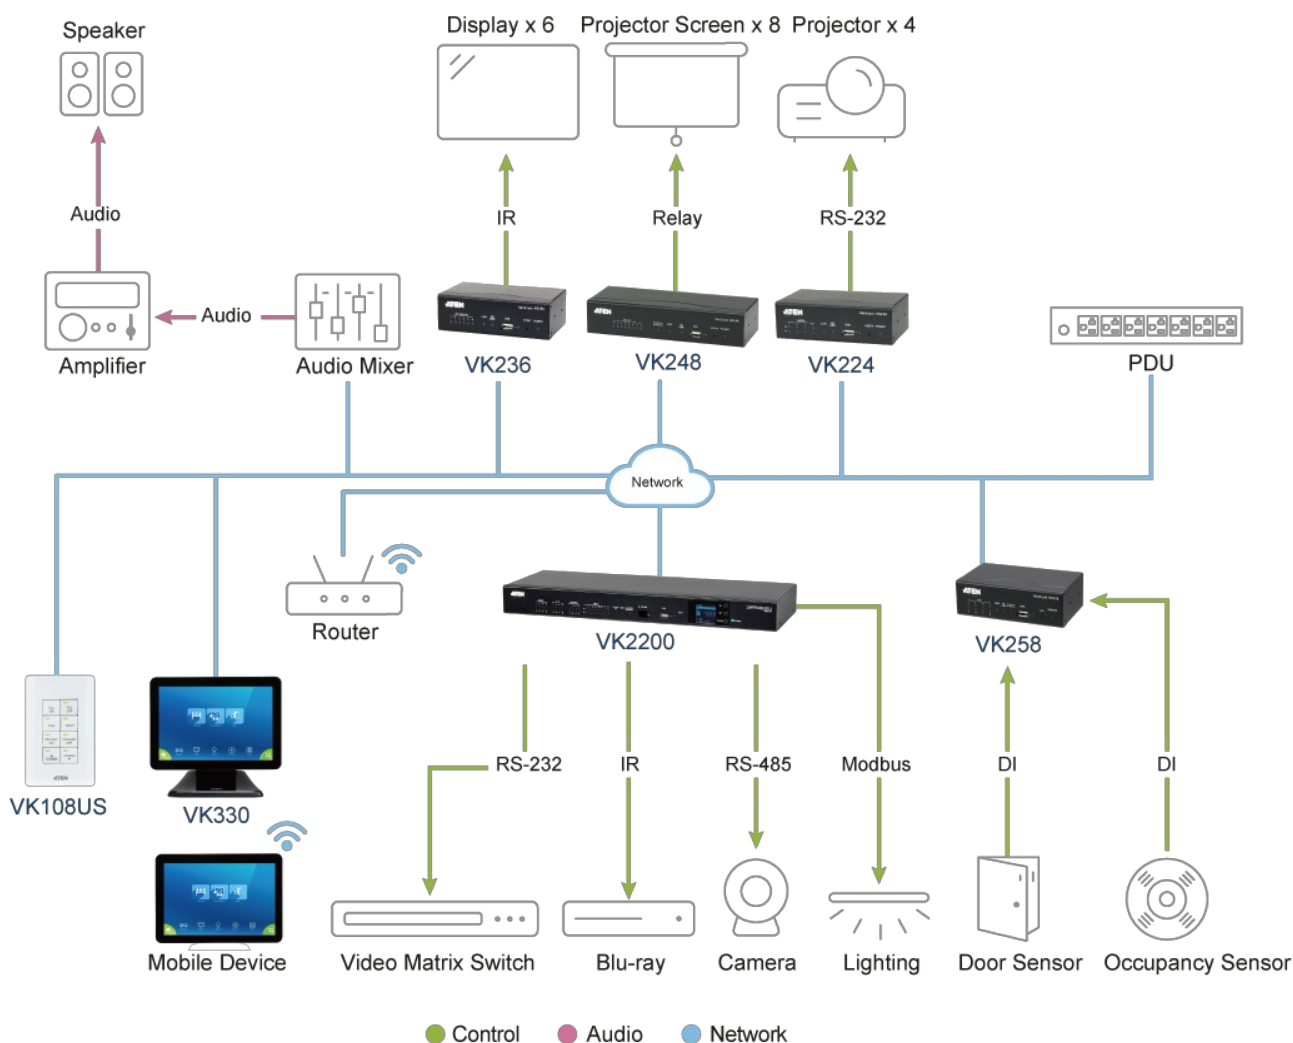

Caraterísticas

- Permite aos administradores o controlo central de várias salas através de perfis num dispositivo móvel ou tablet
- Acesso restrito de utilizador aos perfis através de autenticação por palavra-passe
- Sincronização de comandos do sistema entre vários dispositivos móveis e computadores tablet
- Pode ser utilizado qualquer dispositivo móvel iOS, Android ou Windows para controlar o sistema - não há necessidade de comprar painéis de utilizador exclusivos dispendiosos
- O modo Demo permite uma demonstração simples sem ligação a um controlador enquanto familiariza os utilizadores com as funções mais importantes da solução
- A função Screen Saver ajuda a poupar energia e prolonga a vida útil do ecrã tátil
- Permite a pré-visualização de vídeo do Protocolo de Transmissão em Tempo Real (RTSP), ONVIF e da série ATEN VE89*

Nota: A função é aplicável ao [VK2200](#) / [VK1200](#).

Especificações

SO suportado	iOS: Requer iOS 11 ou posterior. Android: Requer Android 7 ou posterior. Windows: Requer Windows 7 ou posterior.

Diagrama

ATEN International Co., Ltd.

3F, No.125, Sec. 2, Datong Rd., Sijhih District., New Taipei City 221, Taiwan
Phone: 886-2-8692-6789 Fax: 886-2-8692-6767
www.aten.com E-mail: marketing@aten.com

© Copyright 2015 ATEN® International Co., Ltd.
ATEN and the ATEN logo are trademarks of ATEN International Co., Ltd.
All rights reserved. All other trademarks are the property of their respective owners.